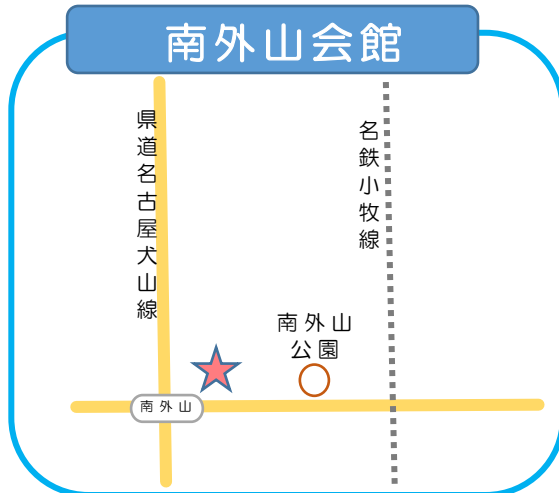

春日寺会館

住所:春日寺一丁目 137 番地

南外山会館

住所:南外山 259 番地 2

小牧大山会館

住所:応時四丁目 163 番地

舟津会館

住所:舟津 839 番地 4

本庄会館

住所:本庄 2112 番地 1

岩崎団地ふれあい会館

住所:岩崎 1500 番地

上末会館

住所:上末 3158 番地 9

藤島会館

住所:藤島町居屋敷 186 番地