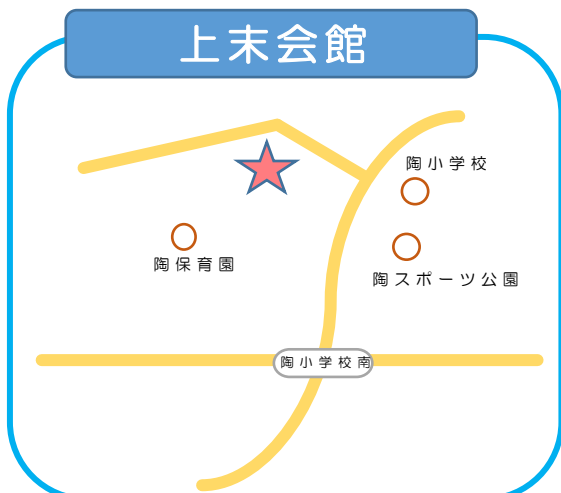

春日寺会館

住所:春日寺一丁目 137 番地

南外山会館

住所:南外山 259 番地 2

小牧大山会館

住所:応時四丁目 163 番地

舟津会館

住所:舟津 839 番地 4

本庄会館

住所:本庄 2112 番地 1

岩崎団地ふれあい会館

住所:岩崎 1500 番地

上末会館

住所:上末 3158 番地 9

藤島会館

住所:藤島町居屋敷 186 番地