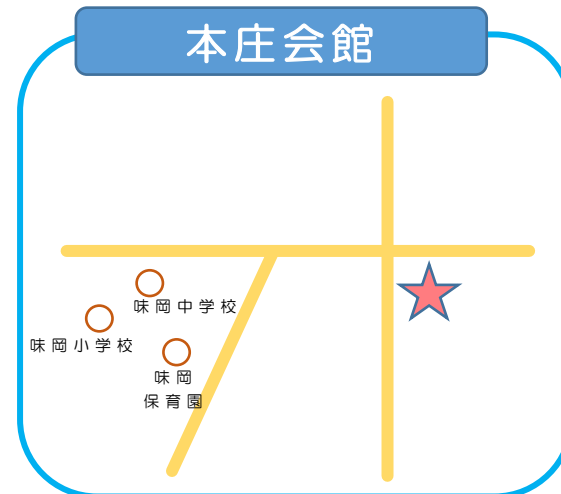

春日寺会館

住所:春日寺一丁目 137 番地

南外山会館

住所:南外山 259 番地 2

小牧大山会館

住所:応時四丁目 163 番地

舟津会館

住所:舟津 839 番地 4

本庄会館

住所:本庄 2112 番地 1

岩崎団地ふれあい会館

住所:岩崎 1500 番地

上末会館

住所:上末 3158 番地 9

藤島会館

住所:藤島町居屋敷 186 番地