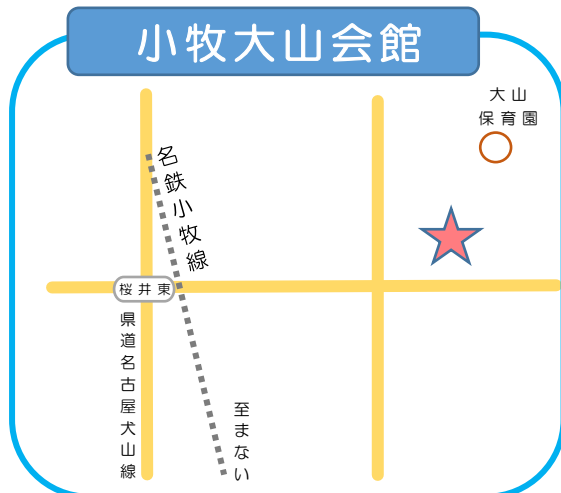

春日寺会館

住所:春日寺一丁目 137 番地

南外山会館

住所:南外山 259 番地 2

小牧大山会館

住所:応時四丁目 163 番地

舟津会館

住所:舟津 839 番地 4

本庄会館

住所:本庄 2112 番地 1

岩崎団地ふれあい会館

住所:岩崎 1500 番地

上末会館

住所:上末 3158 番地 9

藤島会館

住所:藤島町居屋敷 186 番地