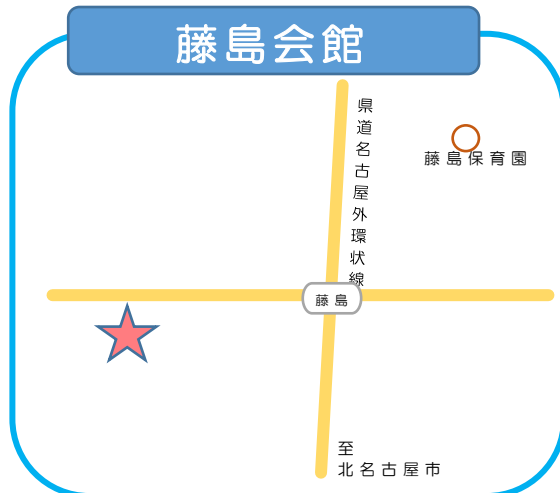

春日寺会館

住所:春日寺一丁目 137 番地

南外山会館

住所:南外山 259 番地 2

小牧大山会館

住所:応時四丁目 163 番地

舟津会館

住所:舟津 839 番地 4

本庄会館

住所:本庄 2112 番地 1

岩崎団地ふれあい会館

住所:岩崎 1500 番地

上末会館

住所:上末 3158 番地 9

藤島会館

住所:藤島町居屋敷 186 番地