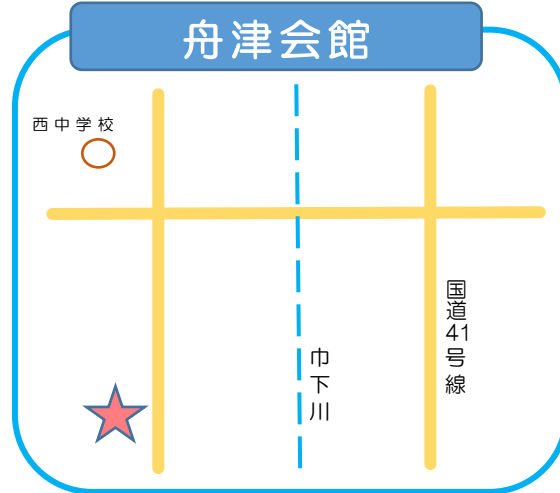

春日寺会館

住所:春日寺一丁目 137 番地

南外山会館

住所:南外山 259 番地 2

小牧大山会館

住所:応時四丁目 163 番地

舟津会館

住所:舟津 839 番地 4

本庄会館

住所:本庄 2112 番地 1

岩崎団地ふれあい会館

住所:岩崎 1500 番地

上末会館

住所:上末 3158 番地 9

藤島会館

住所:藤島町居屋敷 186 番地