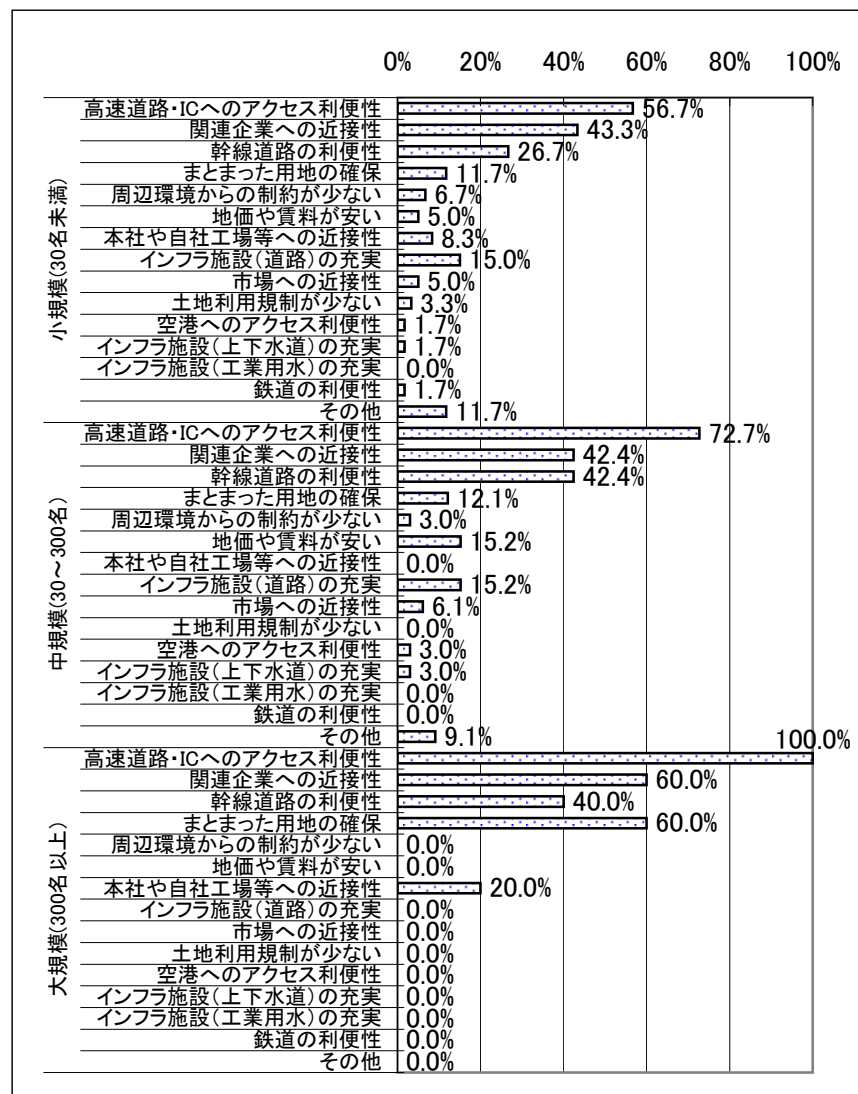

資料2 6ページ関連 【問9】事業所が小牧市に立地した理由<業種別×規模別>

【製造業】

【運輸(物流)業】

資料2 8ページ関連 【問10】小牧市で操業を続けていく上で、市に期待する企業支援策の内容及び支援形態<業種別×規模別>

【製造業】

【運輸(物流)業】