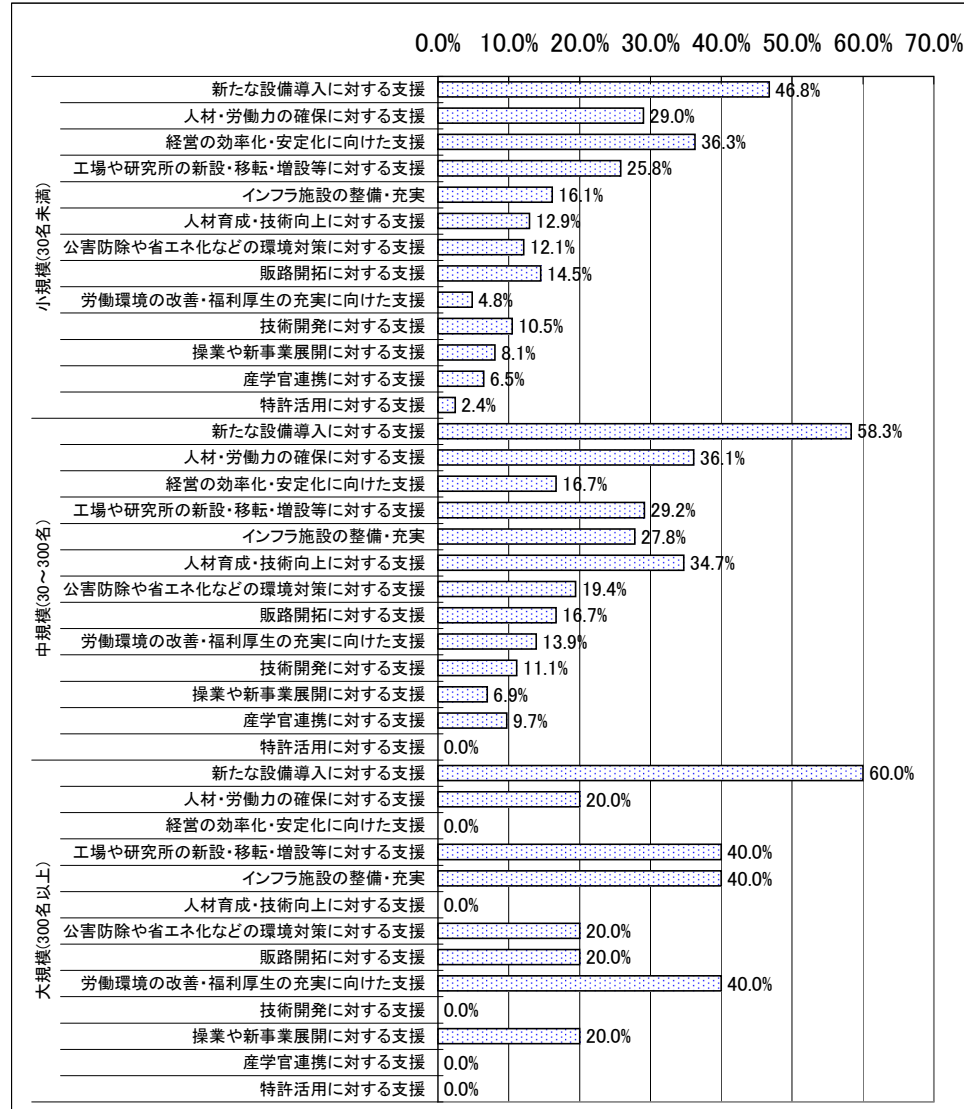

資料2 6ページ関連 【問9】事業所が小牧市に立地した理由<業種別×規模別>

【製造業】

【運輸(物流)業】

資料2 8ページ関連 【問10】小牧市で操業を続けていく上で、市に期待する企業支援策の内容及び支援形態<業種別×規模別>

【製造業】

【運輸(物流)業】