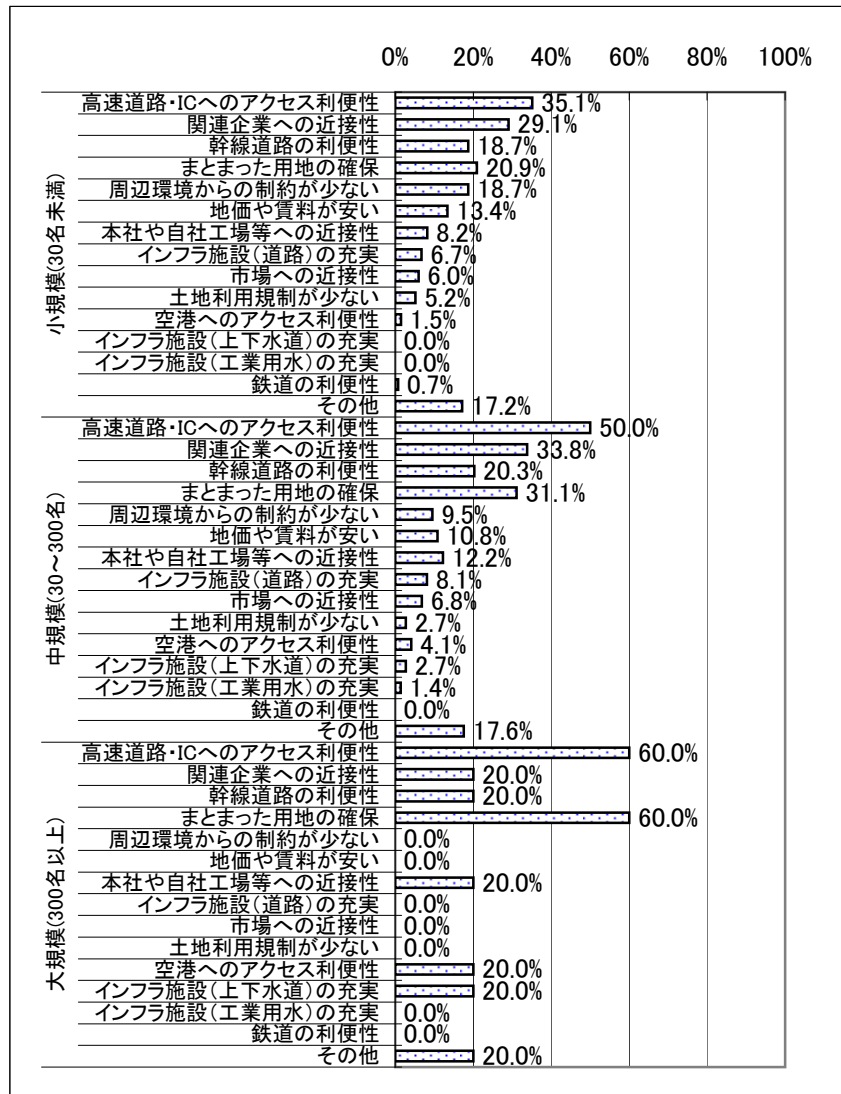

資料2 6ページ関連 【問9】事業所が小牧市に立地した理由<業種別×規模別>

【製造業】

【運輸(物流)業】

資料2 8ページ関連 【問10】小牧市で操業を続けていく上で、市に期待する企業支援策の内容及び支援形態<業種別×規模別>

【製造業】

【運輸(物流)業】